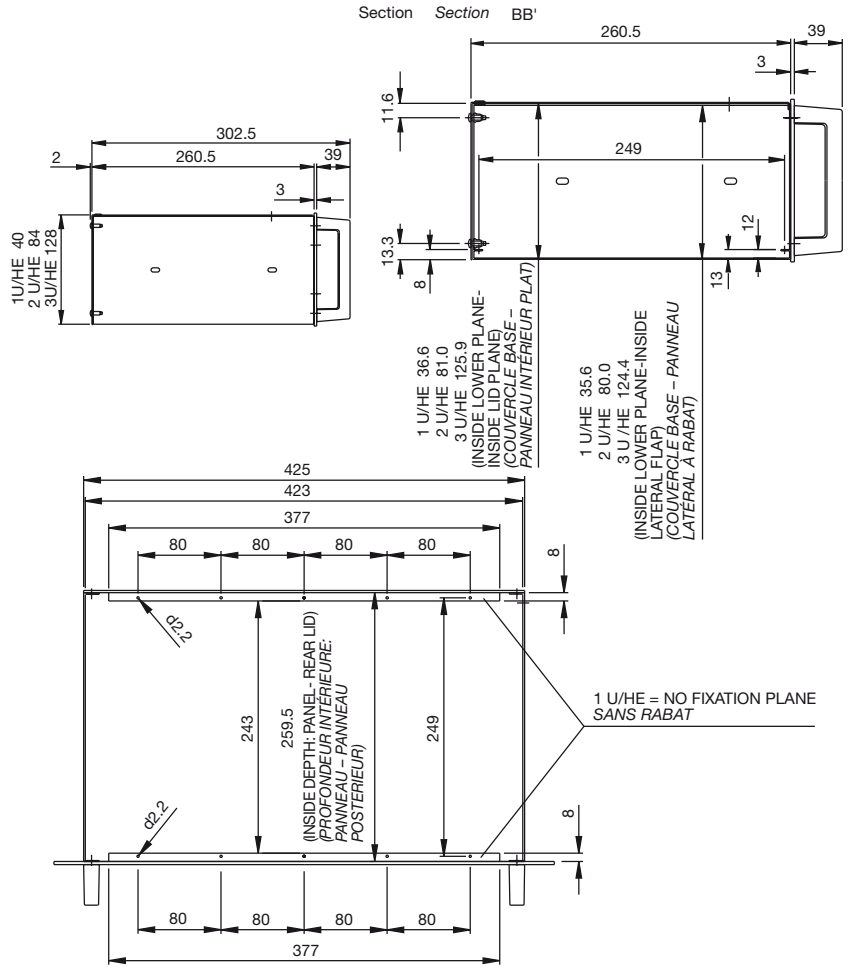

# Depth 260 mm

# Depth 360 mm